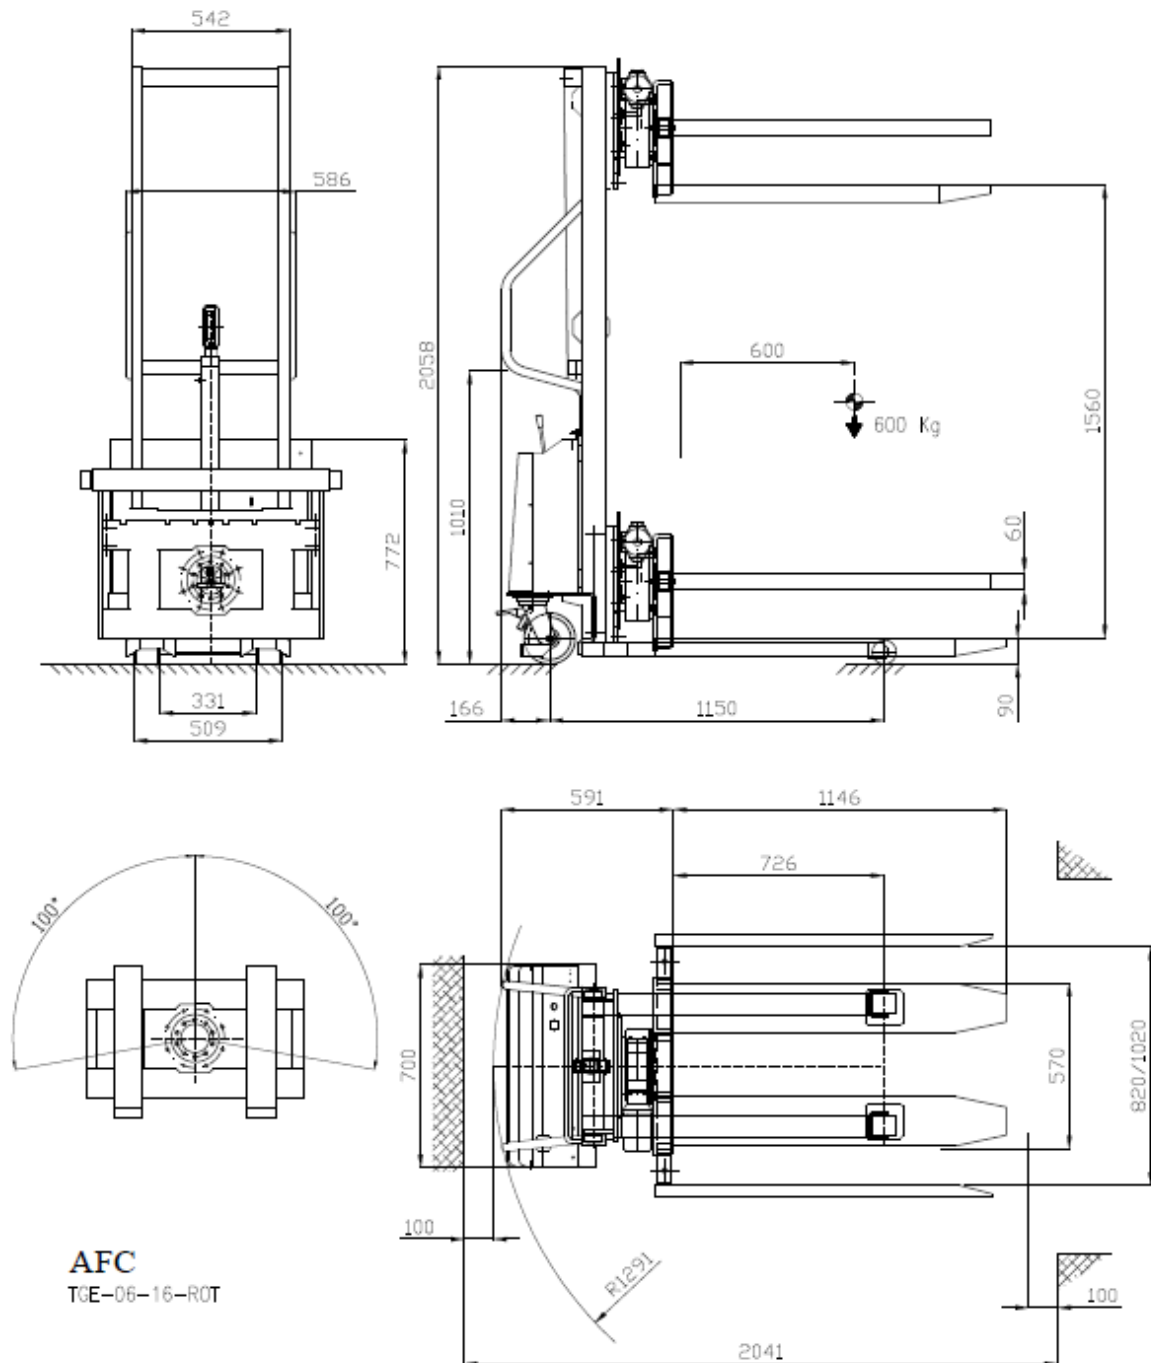

Bras encadrants

Straddle Legs

Patas Anchas

Bracci regolabili – Adjustable arms

Bras réglables – Brazos ajustable

IDENTIFICAZIONE	IDENTIFICATION	IDENTIFICATION	CARACTERISTICAS	
Modello	Manufacturer's type	Modèle	Modelo	TGE-ROT
Portata	Load capacity	Capacité	Capacidad de carga	0,6 Q(t)
Peso batt. incl.	Service weight incl. batt.	Poids avec batterie	Peso propio con batería	350 Kg
RUOTE/TELAIO	WHEELS/CHASSIS	ROUES/CHASSIS	RUEDAS/CHASSIS	
Ruote (ant/post)	Tyres	Roues	Bandajes (del/atr)	poly / poly
Dim. Ruote ant.	Tyres size, front	Roues avant	Dim. Ruedas del.	80x70 mm
Dim. ruote pivottanti	Tyres size, castor	Roues pivot	Dim. Ruedas pivot.	175x50mm
N. ruote (x=motrice)	Wheels N. (x=driven)	N. roues (x=motrice)	Cantidad (x=motrices)	N. 2+2
MOTORE	E-MOTOR	MOTEUR	ACCIONAMIENTO	
Motore sollevamento	Lifting motor	Moteur de levage	Motor de elevación	24/0,8 V/kW
Batteria	Battery	Batterie	Bateria	2x12/80 v/Ah
Peso batteria	Battery weight	Poids batterie	Poid batería	2x24 Kg
Raddrizzatore	Charger	Chargeur incorporé	Cargador	HF 24/10 V/A